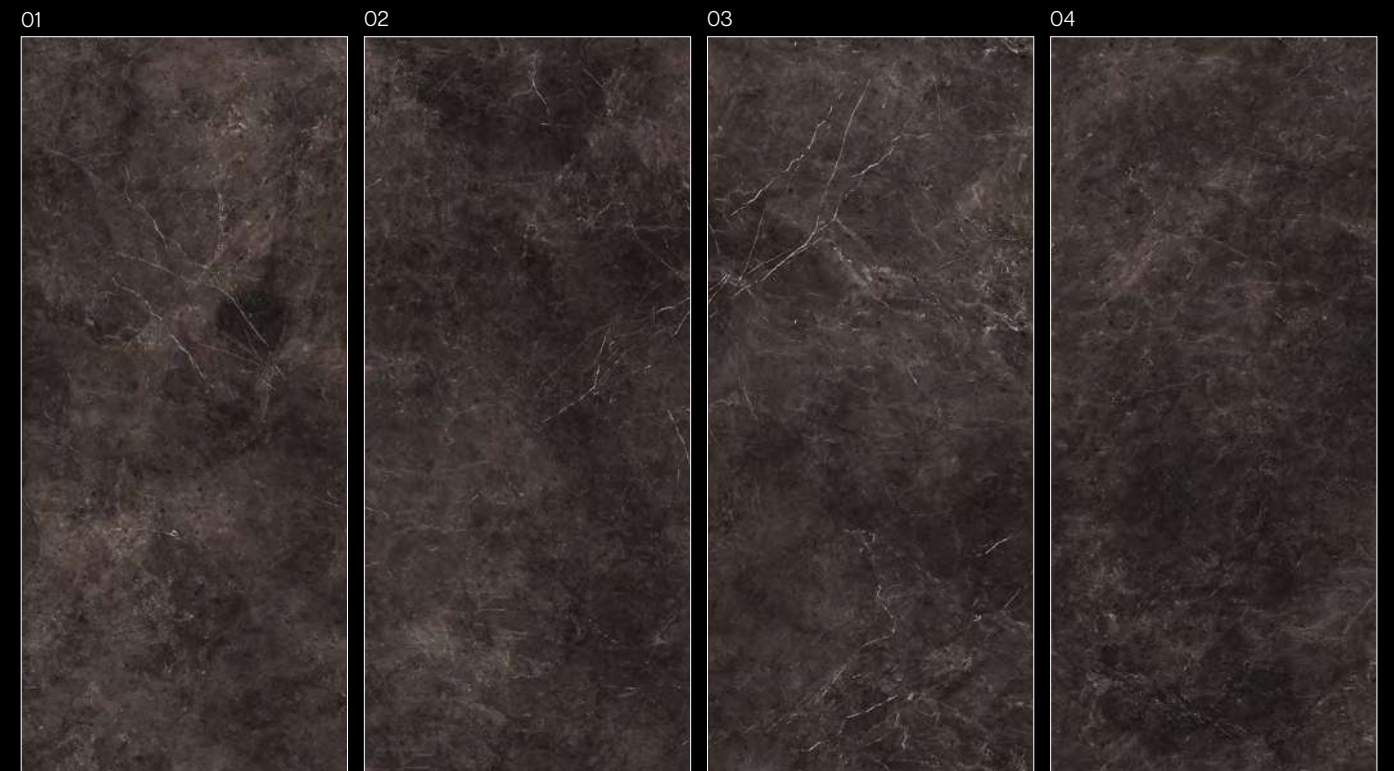

Nero Velluto Polished	120 cm x 270 cm	47" x 106"	100348280	Revestimiento · Wall tile	G2515
01	120 cm x 270 cm	47" x 106"	100348333		G2715
02	120 cm x 270 cm	47" x 106"	100348334		G2715
03	120 cm x 270 cm	47" x 106"	100348335		G2715
04	120 cm x 270 cm	47" x 106"	100348336		G2715
Nero Velluto Polished	120 cm x 120 cm	47" x 47"	100348298	Pavimento · Floor tile	G2537

Porcelánico técnico / Color masa / Continuidad gráfica infinita
Technical porcelain / Coloured biscuit / Infinite continuous design