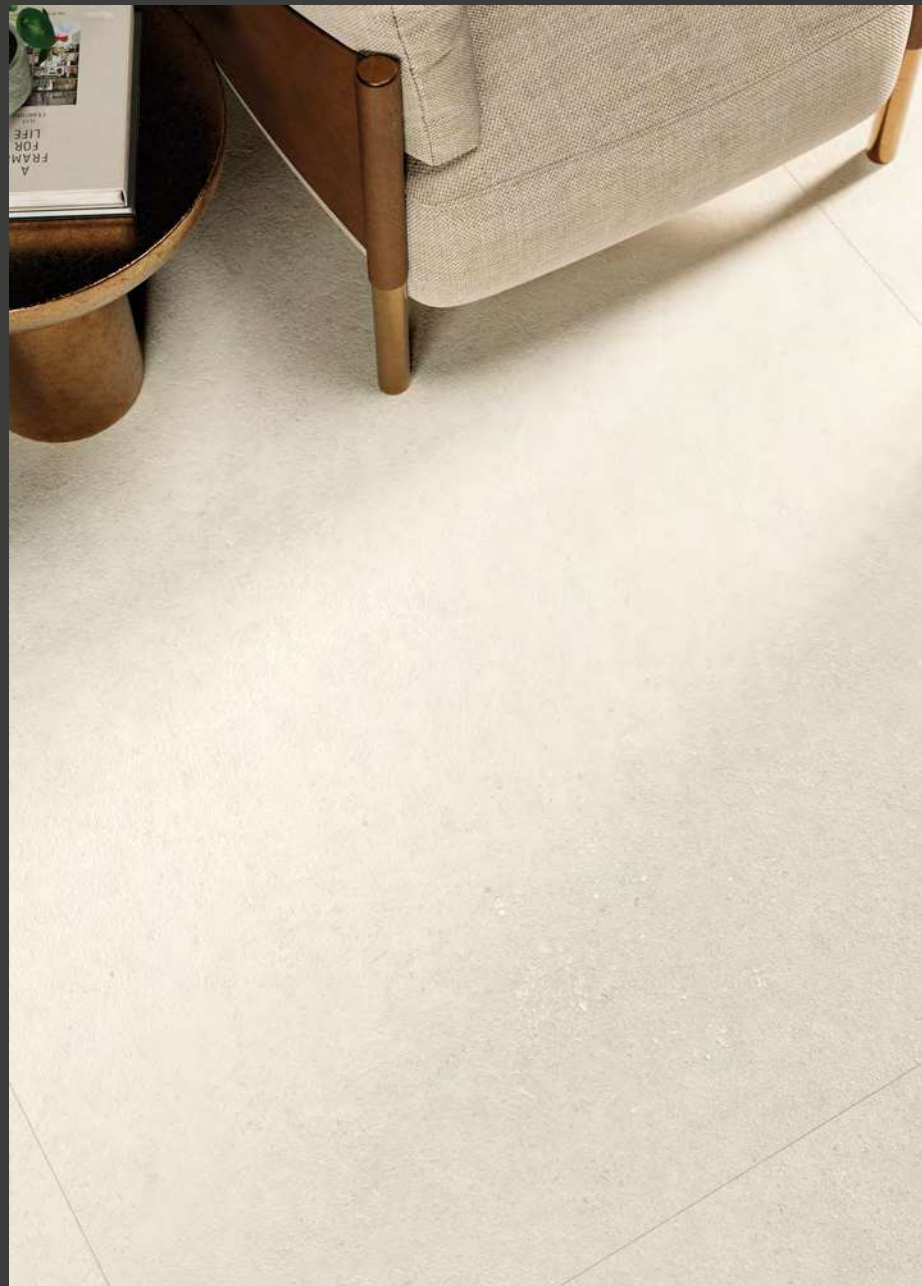

Cancún Caliza
59,6 cm x 150 cm 24" x 59" 100354936
45 cm x 120 cm 18" x 47" 100354964