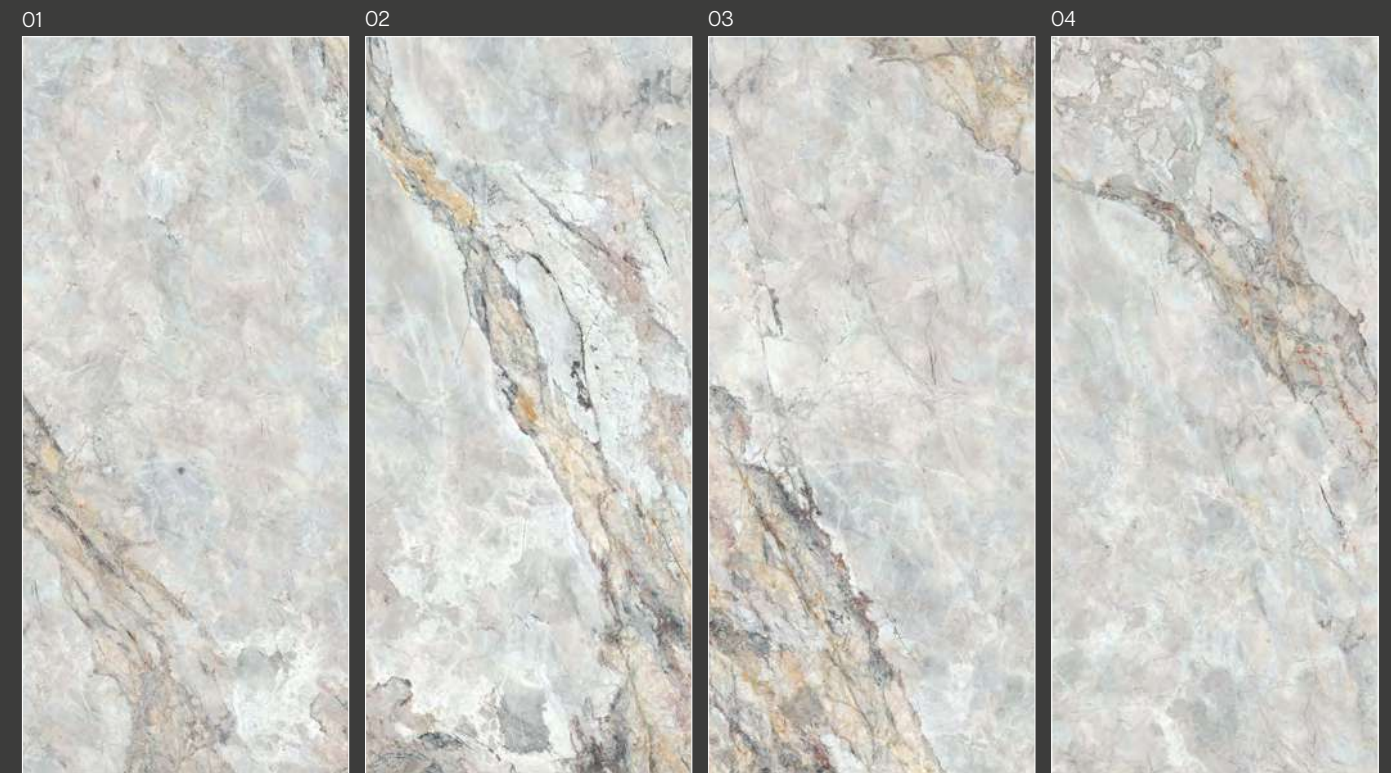

Vendome Nature *		Revestimiento · Wall tile		Vendome Polished		Revestimiento · Wall tile			
01	120 cm x 270 cm	47" x 106"	100348288	G2511	01	120 cm x 270 cm	47" x 106"	100348284	G2511
02	120 cm x 270 cm	47" x 106"	100348349	G2711	02	120 cm x 270 cm	47" x 106"	100348345	G2714
03	120 cm x 270 cm	47" x 106"	100348350	G2711	03	120 cm x 270 cm	47" x 106"	100348346	G2714
04	120 cm x 270 cm	47" x 106"	100348351	G2711	04	120 cm x 270 cm	47" x 106"	100348347	G2714
			100348352	G2711				100348348	G2714
Vendome Nature *		Pavimento · Floor tile		Vendome Polished		Pavimento · Floor tile			
	120 cm x 120 cm	47" x 47"	100348304	G2538		120 cm x 120 cm	47" x 47"	100348301	G2536

Porcelánico técnico / Color masa / Continuidad gráfica infinita horizontal
Technical porcelain / Coloured biscuit / Infinite horizontal continuous design