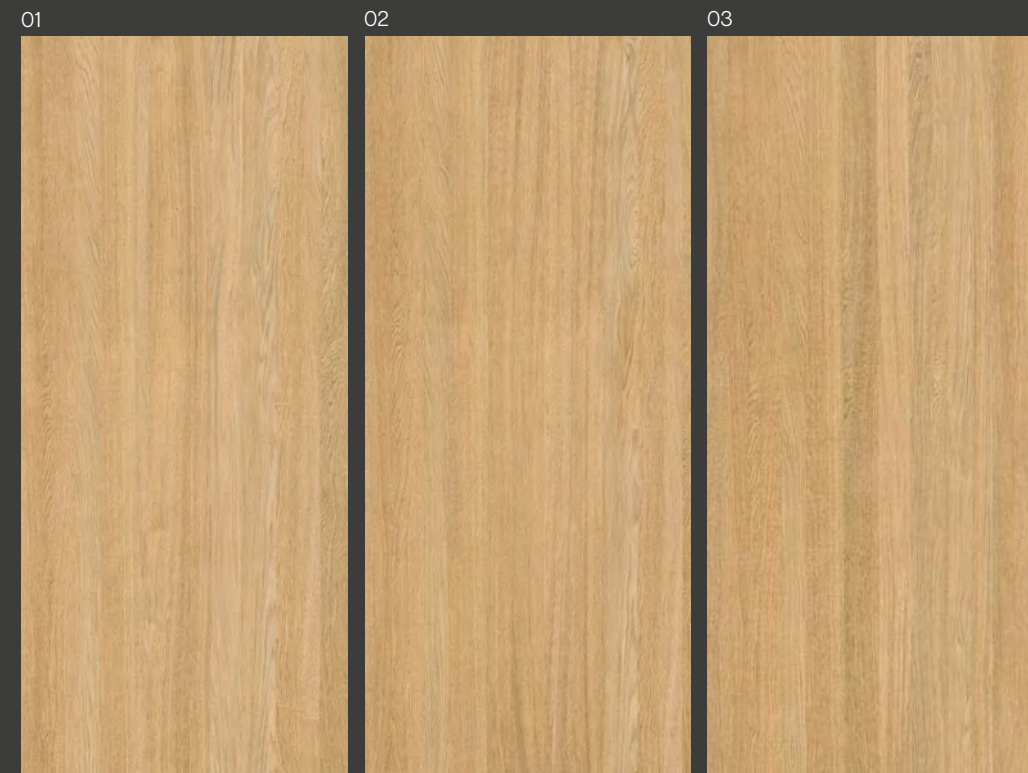

Natural · Nature Cemento · Concrete

ECLIPSE®
PERSPECTIVE RELIEF 3D

055

056

Cadore Arce

Cadore Arce Nature		Revestimiento · Wall tile	
	120 cm x 270 cm	47" x 106"	100348292 G2511
01	120 cm x 270 cm	47" x 106"	100348353 G2711
02	120 cm x 270 cm	47" x 106"	100348354 G2711
03	120 cm x 270 cm	47" x 106"	100348355 G2711