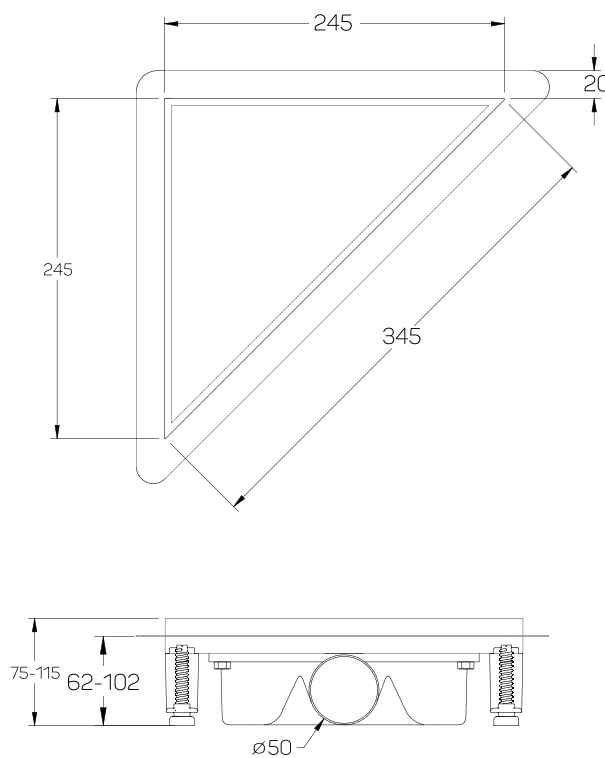

Odpiływ narożny pod płytkę

Corner drain tile in

Index	Zestaw* / set*
Ttile	Odpiływ narożny POD PŁYTKĘ / Corner drain TILE IN

PL

ⓘ Zestaw zawiera pełen komplet, który zalecany jest przez producenta do prawidłowego montażu.

W zestawie znajduje się: rynienka odpływowa z zamontowanym syfonem, ruszt, mankiet uszczelniający, regulowane nóżki montażowe.

EN

ⓘ The set contains a full set, which is recommended by the manufacturer for proper assembly.

The set includes: drain with installed siphon, grate, waterproof membrane, adjustable mounting legs.

Odpiływ narożny rigo

Corner drain rigo

vogi. inox