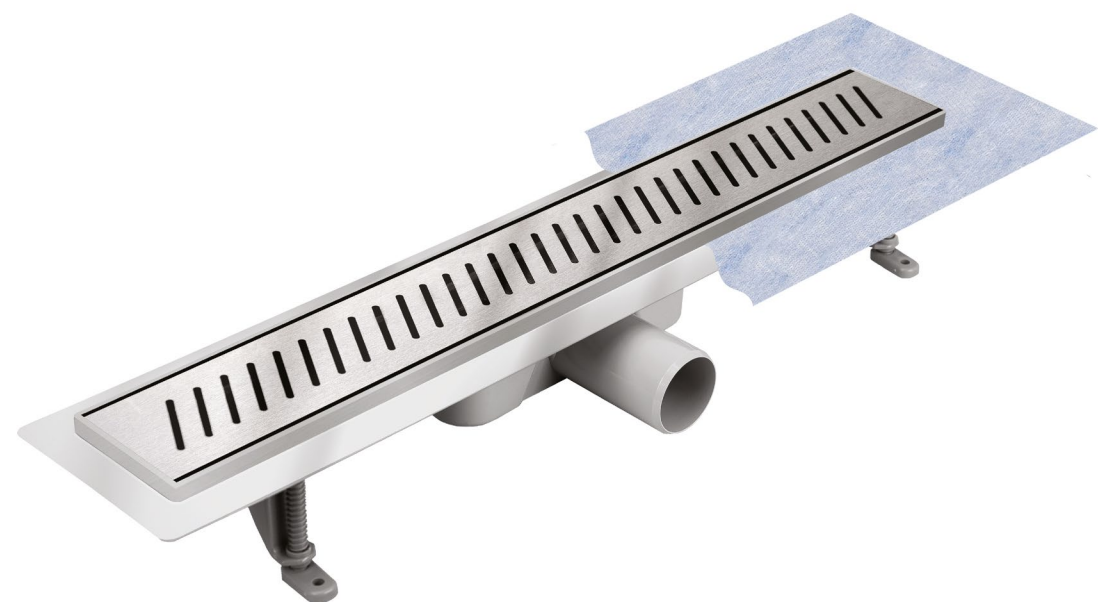

Odptyw rigo

Shower drain rigo

Index	Zestaw* / set*
RP50set	Odptyw z rusztem RIGO 50 cm / Drain with RIGO grate 50 cm
RP60set	Odptyw z rusztem RIGO 60 cm / Drain with RIGO grate 60 cm
RP70set	Odptyw z rusztem RIGO 70 cm / Drain with RIGO grate 70 cm
RP80set	Odptyw z rusztem RIGO 80 cm / Drain with RIGO grate 80 cm
RP90set	Odptyw z rusztem RIGO 90 cm / Drain with RIGO grate 90 cm
RP100set	Odptyw z rusztem RIGO 100 cm / Drain with RIGO grate 100 cm

PL

ⓘ Zestaw zawiera pełen komplet, który zalecany jest przez producenta do prawidłowego montażu.

W zestawie znajduje się: rynienka odpływowa z zamontowanym syfonem, ruszt, mankiety uszczelniające, regulowane nóżki montażowe.

EN

ⓘ The set contains a full set, which is recommended by the manufacturer for proper assembly.

The set includes: drain with installed siphon, grate, waterproof membrane, adjustable mounting legs.