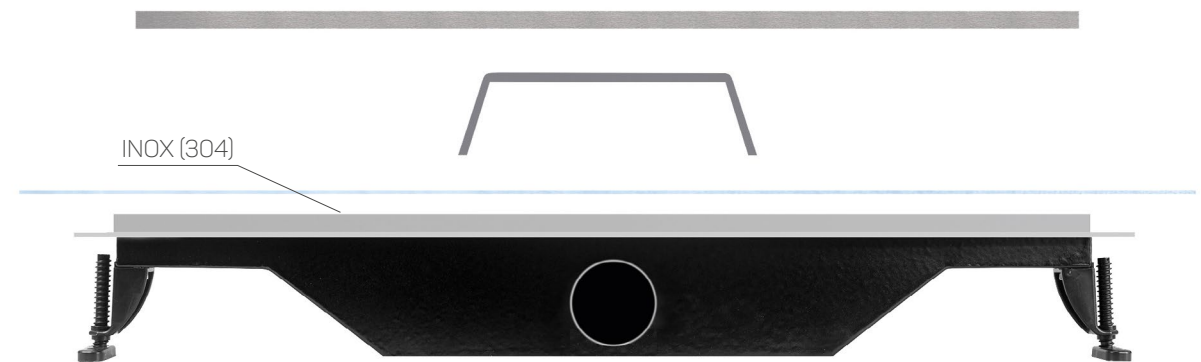

EN

The design of ULTRA SLIM shower drain is based on a solid construction that ensures high quality of the product, which can be installed in every modern bathroom while fitting perfectly with the latest trends. Due to the use of innovative solutions, registered in the patent office by the VOGI Company, the ULTRA SLIM linear shower drain is one of the slimmest drains available on the market. It's very reliable in use because the unique construction of the grate does not disturb the flow of water. The body and a high-capacity trap, cleaned from above, make up one coherent set made from Scandinavian stainless and acid resistant steel of the highest quality, which is resistant to corrosion and effects of aggressive chemical products found for example in cleaning agents

Rysunek techniczny

Technical drawing

Gwarancja

Zastosowanie materiałów najwyższej jakości i w 100% Polska produkcja z zachowaniem europejskich standardów zapewnia długoletni okres użytkowania co pozwala na zaoferowanie 25 letniej gwarancji w standardzie

Warranty

Use of materials of the highest quality and 100% Polish production that equals the highest European standard ensures a very long service life and allows us to offer a standard warranty that lasts 25 years.

Syfon

Syfon wraz z korpusem odpływu tworzy monolityczną konstrukcję z możliwością czyszczenia od góry przez prosto wyjmowane elementy.

Trap

The DN50 siphon is a monolithic structure with a drain body. Its design allows for easy cleaning from the top through simply removable parts of the siphon

Regulowane nóżki

Dzięki regulowanej wysokości rynienki, istnieje możliwość montażu odpływu w łatwy sposób w posadzce o dowolnej wysokości wylewki.

Adjustable feet

Due to the adjustable height of the channel, the shower drain can be easily installed in the floor regardless of its level.

Materiał

Rynienka oraz ruszta wykonane są ze skandynawskiej stali nierdzewnej - kwasoodpornej AISI 304 o najwyższej odporności.

Material

Channels and grates are made from Scandinavian stainless and acid resistant steel AISI 304.

Czas realizacji

Wszystkie nasze odpływy dostępne są z magazynu dlatego czas ich dostawy jest skrócony do minimum.

Delivery time

All of our drains are available at the warehouse that's why the delivery time is as short as possible.