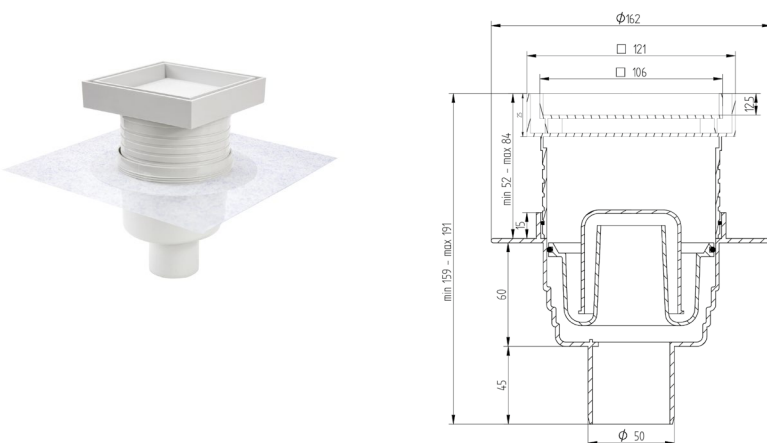

PL	EN
Korpus pionowy	Horizontal outlet
Syfon mokry	Wet siphon
Ruszt pod płytkę	Tile in grate
Mata 24 x 24	Membrane 24 x 24