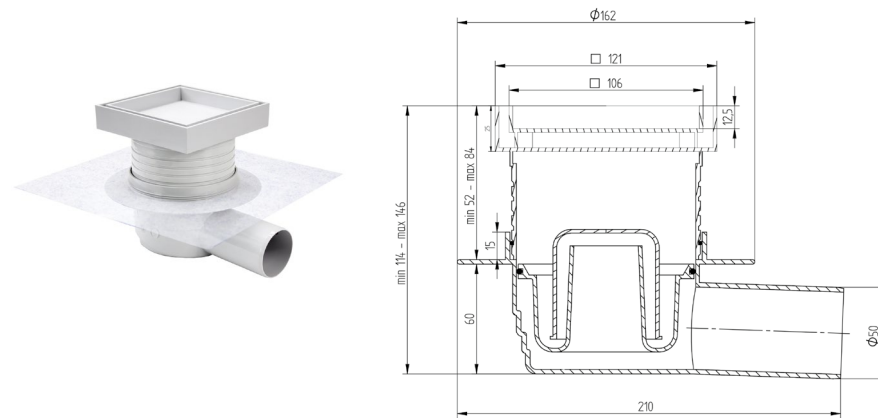

X1C

PL	EN
Korpus poziomy	Horizontal outlet
Syfon mokry	Wet siphon
Ruszt pod płytkę	Tile in grate
Mata 24 x 24	Membrane 24 x 24

X2C