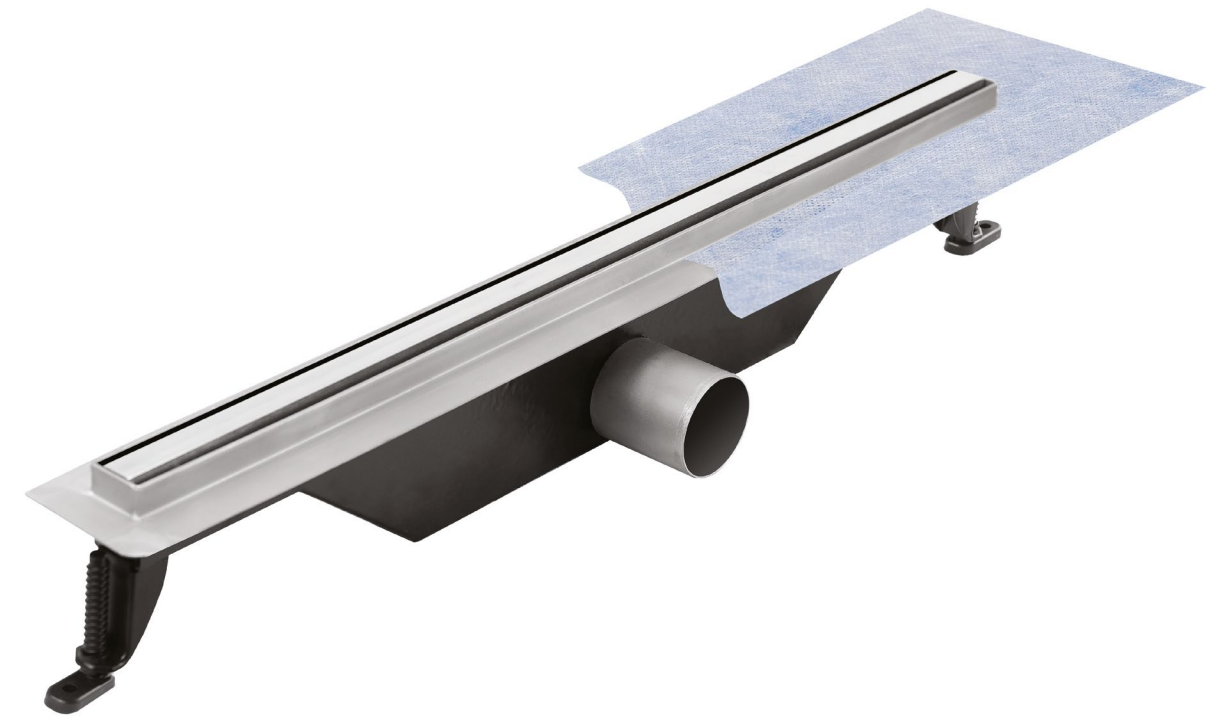

Odpiływ **ultra slim**

Shower drain **ultra slim**

25 mm

Odpiływ **ultra slim**
Shower drain **ultra slim**

Index	Zestaw* / set*
S50set	Odpiływ ULTRA SLIM 50cm / Drain ULTRA SLIM 50cm
S60set	Odpiływ ULTRA SLIM 60cm / Drain ULTRA SLIM 60cm
S70set	Odpiływ ULTRA SLIM 70cm / Drain ULTRA SLIM 70cm
S80set	Odpiływ ULTRA SLIM 80cm / Drain ULTRA SLIM 80cm
S90set	Odpiływ ULTRA SLIM 90cm / Drain ULTRA SLIM 90cm
S100set	Odpiływ ULTRA SLIM 100cm / Drain ULTRA SLIM 100cm

PL

ⓘ Zestaw zawiera pełen komplet, który zalecany jest przez producenta do prawidłowego montażu.

W zestawie znajduje się: rynienka odpływowa z zamontowanym syfonem, ruszt, mankiet uszczelniający, regulowane nóżki montażowe.

EN

ⓘ The set contains a full set, which is recommended by the manufacturer for proper assembly.

The set includes: drain with installed siphon, grate, waterproof membrane, adjustable mounting legs.