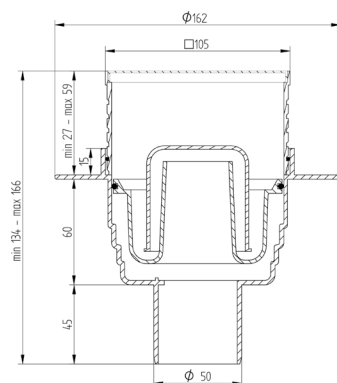

PL

EN

Korpus pionowy	Vertical outlet
Syfon mokry	Wet siphon
Ruszt Inox	Inox grate

Z2A