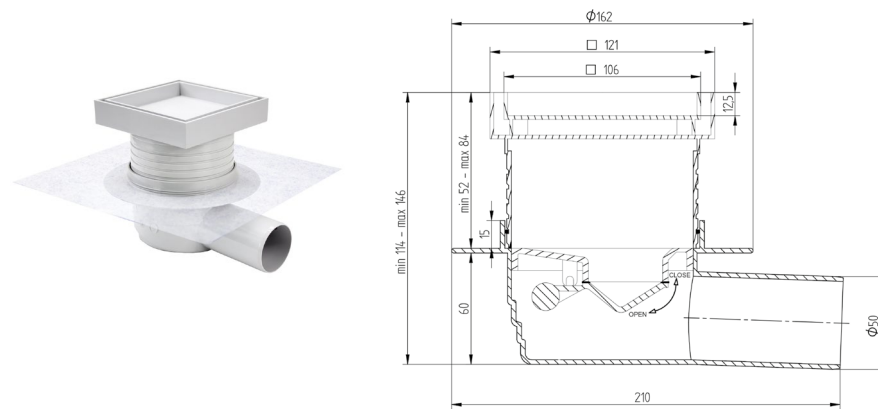

PL	EN
Korpus poziomy	Horizontal outlet
Syfon suchy	Dry siphon
Ruszt pod płytkę	Tile in grate
Mata 24 x 24	Membrane 24 x 24

Y1C