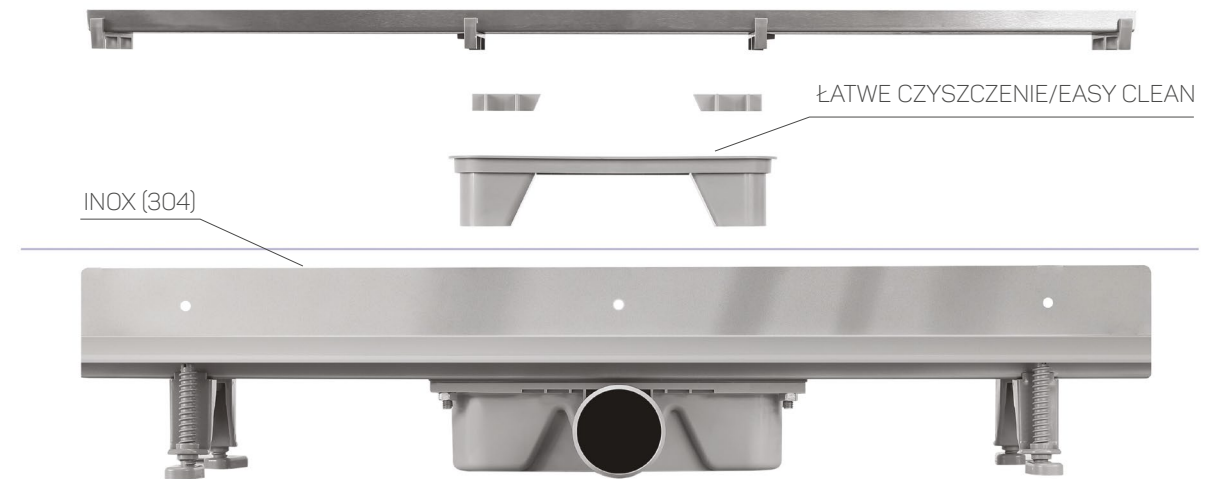

Odptyw przyścienny

Next to wall shower drain

PL

Odptywy przyścienne VOGI, dzięki zastosowaniu dodatkowego kołnierza pozwalają na montaż bezpośrednio przy krawędzi ściany przy jednoczesnym zapewnieniu jeszcze lepszej hydroizolacji. Odptywy dostępne są w sześciu standardowych długościach rynienki do których oferujemy duży wybór modeli rusztów. Na zamówienie istnieje możliwość wykonania odptywu o dowolnej długości. Zastosowana najwyższej jakości skandynawska stal nierdzewna kwasoodporna do produkcji odptywów liniowych VOGI jest odporna na korozję i działanie agresywnych czynników chemicznych znajdujących się np. w środkach czystości.

EN

Thanks to the use of an additional collar, next to wall VOGI shower drains can be installed directly on the wall edge while ensuring even better hydro isolation. Drains are available in six standard channel lengths. In addition to that, we also offer a wide range of grate models that go with them. A shower drain of any length can be produced upon the client's request. Scandinavian stainless and acid resistant steel of the highest quality used to produce VOGI linear shower drains is resistant to corrosion and effects of aggressive chemical products found for example in cleaning agents.

Rysunek techniczny

Technical drawing

Gwarancja

Zastosowanie materiałów najwyższej jakości i w 100% Polska produkcja z zachowaniem europejskich standardów zapewnia długoletni okres użytkowania co pozwala na zaoferowanie 25 letniej gwarancji w standardzie

Warranty

Use of materials of the highest quality and 100% Polish production that equals the highest European standard ensures a very long service life and allows us to offer a standard warranty that lasts 25 years.

Niski syfon

Najniższy syfon DN50 dostępny na rynku z przepływem do 56l/min pozwala na montaż odptywu nawet w niskich posadzkach. Wzór syfonu został zastrzeżony w Urzędzie Patentowym.

Low-profile trap

Use the lowest trap available on market with DN50 connector, which is distinguished by its high capacity up to 56l/min, allow for its installation even in very low-profile floors. Design of trap is registered in the Patent Office.

Regulowane nóżki

Dzięki regulowanej wysokości rynienki, istnieje możliwość montażu odptywu w łatwy sposób w posadzce o dowolnej wysokości wylewki.

Adjustable feet

Due to the adjustable height of the channel, the shower drain can be easily installed in the floor regardless of its level.

Materiał

Rynienka oraz ruszt wykonane są ze skandynawskiej stali nierdzewnej - kwasoodpornej AISI 304 o najwyższej odporności.

Material

Channels and grates are made from scandinavian stainless and acid resistant steel AISI 304.

Czas realizacji

Wszystkie nasze odptywy dostępne są z magazynu dlatego czas ich dostawy jest skrócony do minimum.

Delivery time

All of our drains are available at the warehouse that's why the delivery time is as short as possible.