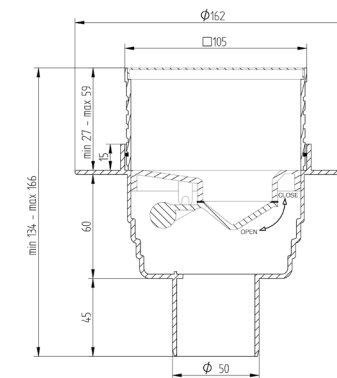

Floor **drains standard**

vogi. plastic

X1A

PL

EN

Korpus poziomy	Horizontal outlet
Syfon mokry	Wet siphon
Ruszt Inox	Inox grate

Y2A

PL