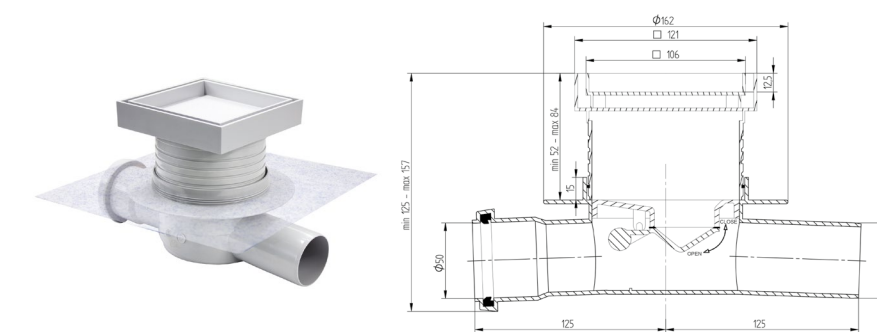

Z2C

PL	EN
Korpus poziomy przelotowy	Horizontal double
Syfon suchy	Dry siphon
Ruszt pod płytkę	Tile in grate
Mata 24 x 24	Membrane 24 x 24