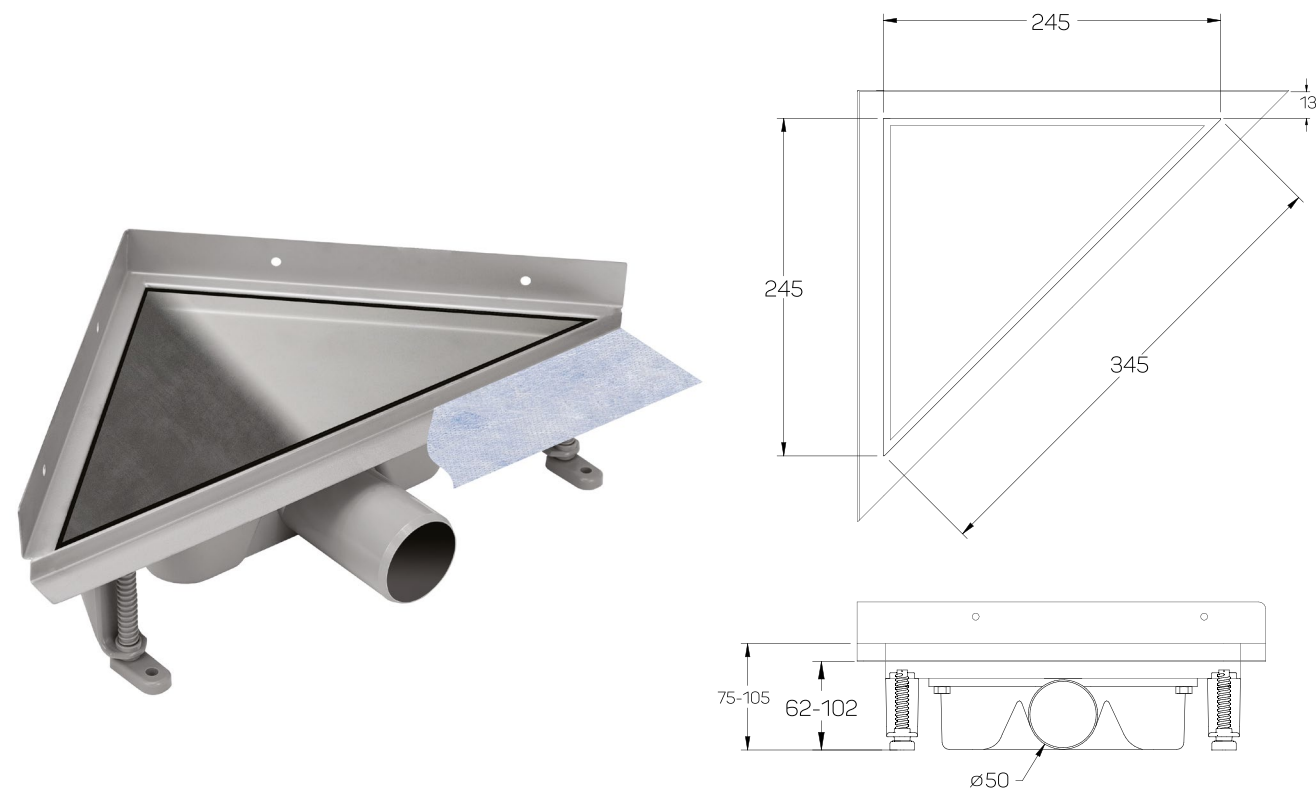

Odpyływ przyścienny narożny pod płytkę

Next to wall corner **drain tile in**

Index	Zestaw* / set*
TWtile	Odpyływ przyścienny narożny POD PŁYTKĘ / Next to wall corner drain TILE IN

PL

ⓘ Zestaw zawiera pełen komplet, który zalecany jest przez producenta do prawidłowego montażu.

W zestawie znajduje się: rynienka odpływowa z zamontowanym syfonem, ruszt, mankiet uszczelniający, regulowane nóżki montażowe.

EN

ⓘ The set contains a full set, which is recommended by the manufacturer for proper assembly.

The set includes: drain with installed siphon, grate, waterproof membrane, adjustable mounting legs.