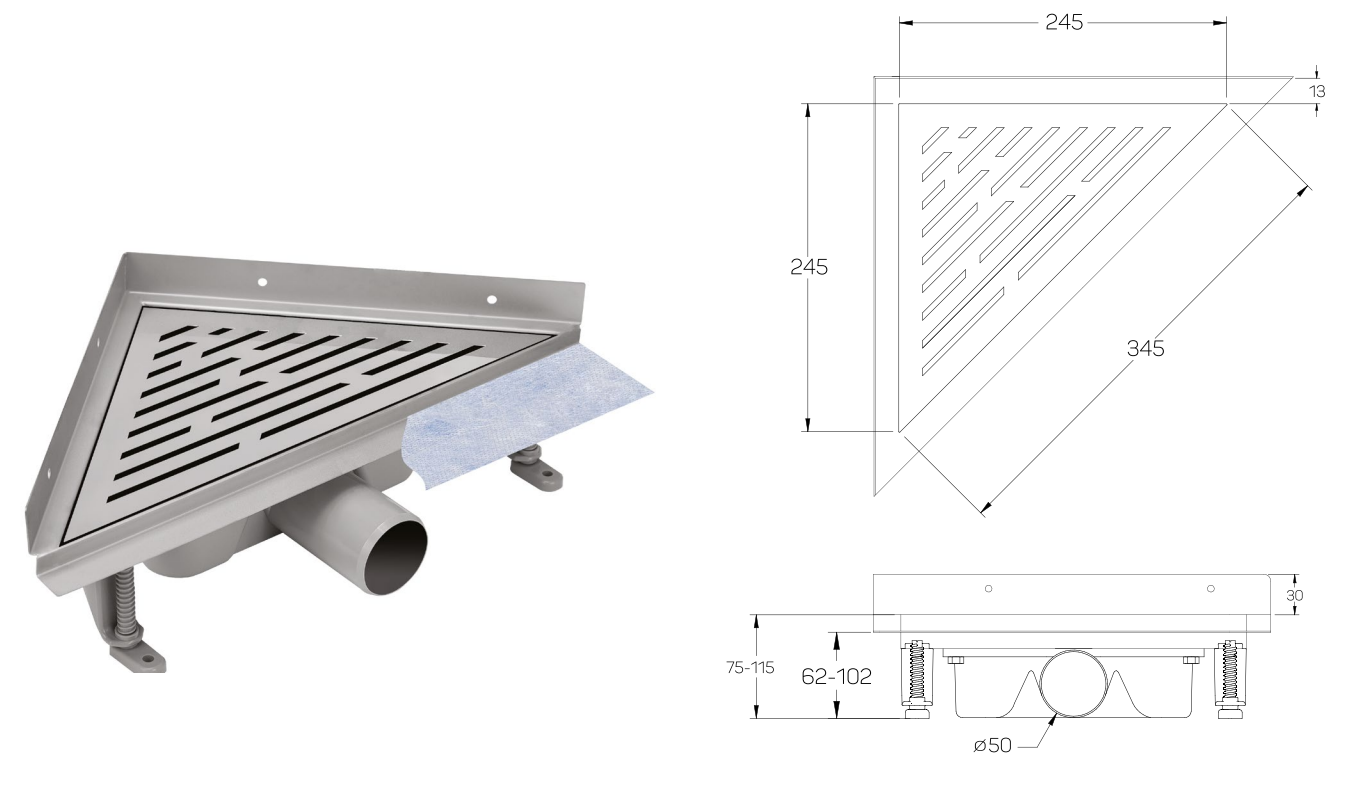

Odpyływ przyścienny narożny rigo

Next to wall corner **drain rigo**

Index	Zestaw* / set*
TWrigo	Odpyływ przyścienny narożny RIGO / Next to wall corner drain RIGO

PL

ⓘ Zestaw zawiera pełen komplet, który zalecany jest przez producenta do prawidłowego montażu.

W zestawie znajduje się: rynienka odpływowa z zamontowanym syfonem, ruszt, mankiet uszczelniający, regulowane nóżki montażowe.

EN

ⓘ The set contains a full set, which is recommended by the manufacturer for proper assembly.

The set includes: drain with installed siphon, grate, waterproof membrane, adjustable mounting legs.