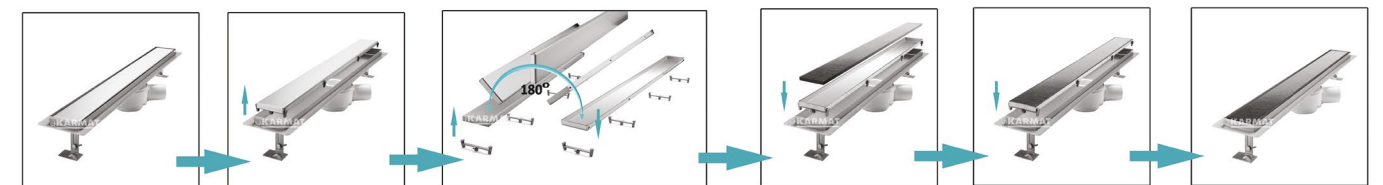

Materiał

Rynienka oraz ruszt wykonane są ze skandynawskiej stali nierdzewnej - kwasoodpornej AISI 304 o najwyższej odporności.

Material

Channels and grates are made from scandinavian stainless and acid resistant steel AISI 304.

Odpływ duo

Shower drain duo

PL

Specjalna konstrukcja rusztu DUO pozwala na montowanie go w dwóch wariantach. Jedna strona rusztu tworzy metalową powierzchnię z satynową strukturą a po jego obróceniu, druga strona tworzy ruszt do wklejenia płytek ceramicznych lub innych materiałów posadzkowych w tym także kamienia naturalnego. W obu przypadkach woda odprowadzana jest szczelinami które znajdują się między rusztem a rynienką odpływową.

EN

The special design of the grate DUO allows for installation in two ways. One side of the grate can be filled with ceramic tile whereas the other side, after turning over, gives us a flat metal surface. In both cases the water is drained through narrow slits between the grate and the main body. Damping pads located under the grate are made of a special plastic so as to eliminate the impact and friction between the metallic components of the linear shower drains.

Odptyw przyścienny

Next to wall shower drain

PL

Odptywy przyścienne VOGI, dzięki zastosowaniu dodatkowego kołnierza pozwalają na montaż bezpośrednio przy krawędzi ściany przy jednoczesnym zapewnieniu jeszcze lepszej hydroizolacji. Odptywy dostępne są w sześciu standardowych długościach rynienki do których oferujemy duży wybór modeli rusztów. Na zamówienie istnieje możliwość wykonania odptywu o dowolnej długości. Zastosowana najwyższej jakości skandynawska stal nierdzewna kwasoodporna do produkcji odptywów liniowych VOGI jest odporna na korozję i działanie agresywnych czynników chemicznych znajdujących się np. w środkach czystości.