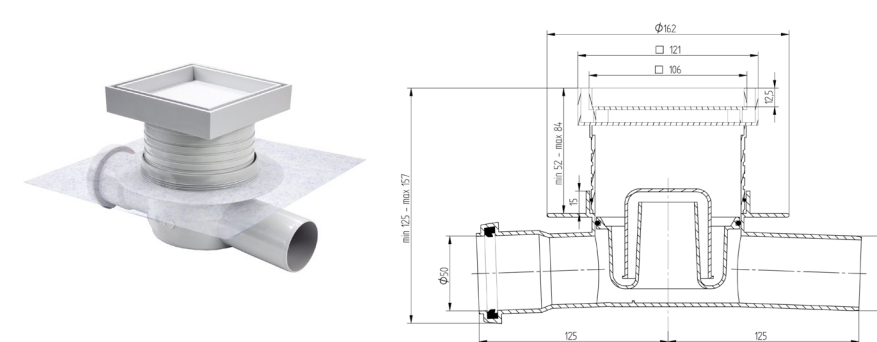

Z1C

PL	EN
Korpus poziomy przelotowy	Horizontal double
Syfon mokry	Wet siphon
Ruszt pod płytkę	Tile in grate
Mata 24 x 24	Membrane 24 x 24