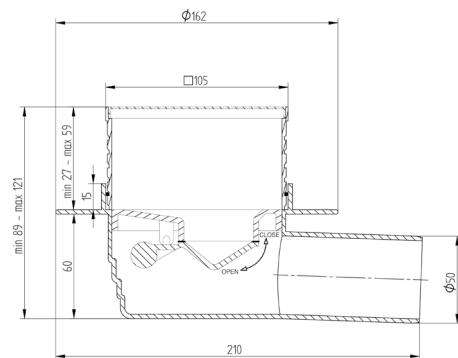

EN

Korpus pionowy	Vertical outlet
Syfon suchy	Dry siphon
Ruszt Inox	Inox grate

X2A

PL

EN

Korpus poziomy	Horizontal outlet
Syfon suchy	Dry siphon
Ruszt Inox	Inox grate

Z1A

PL