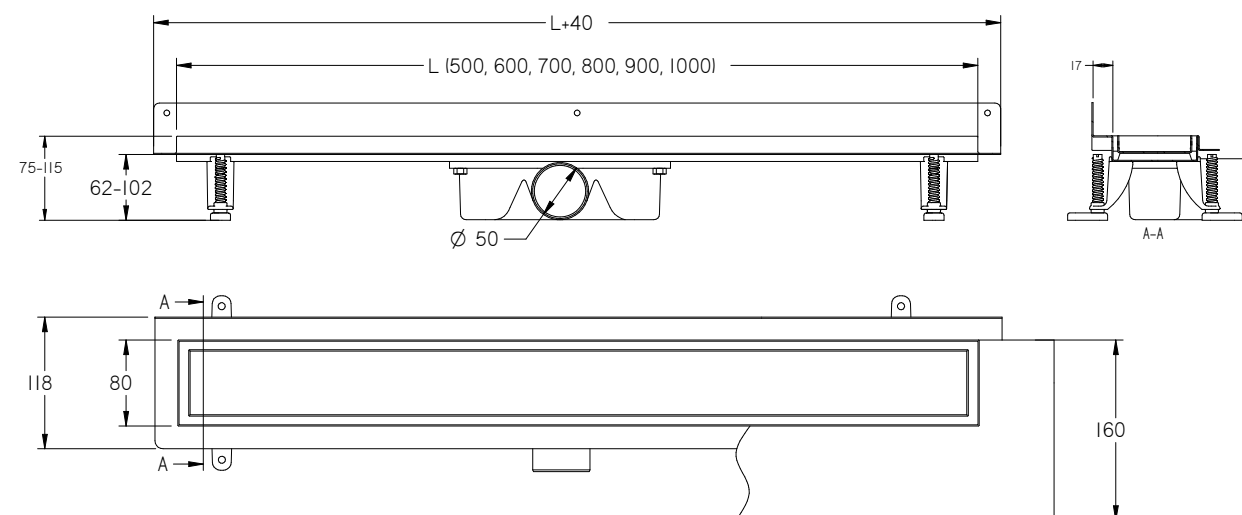

Odptyw przyścienny

Next to wall shower drain

PL

Odptywy przyścienne VOGI, dzięki zastosowaniu dodatkowego kołnierza pozwalają na montaż bezpośrednio przy krawędzi ściany przy jednoczesnym zapewnieniu jeszcze lepszej hydroizolacji. Odptywy dostępne są w sześciu standardowych długościach rynienki do których oferujemy duży wybór modeli rusztów. Na zamówienie istnieje możliwość wykonania odptywu o dowolnej długości. Zastosowana najwyższej jakości skandynawska stal nierdzewna kwasoodporna do produkcji odptywów liniowych VOGI jest odporna na korozję i działanie agresywnych czynników chemicznych znajdujących się np. w środkach czystości.

EN

Thanks to the use of an additional collar, next to wall VOGI shower drains can be installed directly on the wall edge while ensuring even better hydro isolation. Drains are available in six standard channel lengths. In addition to that, we also offer a wide range of grate models that go with them. A shower drain of any length can be produced upon the client's request. Scandinavian stainless and acid resistant steel of the highest quality used to produce VOGI linear shower drains is resistant to corrosion and effects of aggressive chemical products found for example in cleaning agents.

Rysunek techniczny

Technical drawing

Gwarancja

Zastosowanie materiałów najwyższej jakości i w 100% Polska produkcja z zachowaniem europejskich standardów zapewnia długoletni okres użytkowania co pozwala na zaoferowanie 25 letniej gwarancji w standardzie

Warranty

Use of materials of the highest quality and 100% Polish production that equals the highest European standard ensures a very long service life and allows us to offer a standard warranty that lasts 25 years.

Niski syfon

Najniższy syfon DN50 dostępny na rynku z przepływem do 56l/min pozwala na montaż odptywu nawet w niskich posadzkach. Wzór syfonu został zastrzeżony w Urzędzie Patentowym.

Low-profile trap

Use the lowest trap available on market with DN50 connector, which is distinguished by its high capacity up to 56l/min, allow for its installation even in very low-profile floors. Design of trap is registered in the Patent Office.

Regulowane nóżki

Dzięki regulowanej wysokości rynienki, istnieje możliwość montażu odptywu w łatwy sposób w posadzce o dowolnej wysokości wylewki.

Adjustable feet

Due to the adjustable height of the channel, the shower drain can be easily installed in the floor regardless of its level.

Materiał

Rynienka oraz ruszt wykonane są ze skandynawskiej stali nierdzewnej - kwasoodpornej AISI 304 o najwyższej odporności.

Material

Channels and grates are made from scandinavian stainless and acid resistant steel AISI 304.

Czas realizacji

Wszystkie nasze odptywy dostępne są z magazynu dlatego czas ich dostawy jest skrócony do minimum.

Delivery time

All of our drains are available at the warehouse that's why the delivery time is as short as possible.