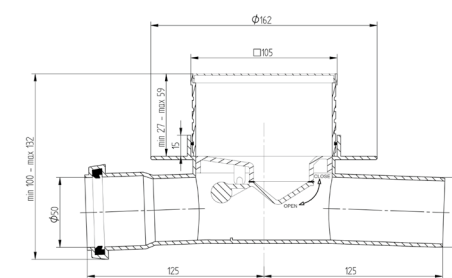

EN

Korpus poziomy przelotowy	Horizontal double
Syfon mokry	Wet siphon
Ruszt Inox	Inox grate

Y1A

PL

EN

Korpus pionowy	Vertical outlet
Syfon mokry	Wet siphon
Ruszt Inox	Inox grate

Z2A

PL