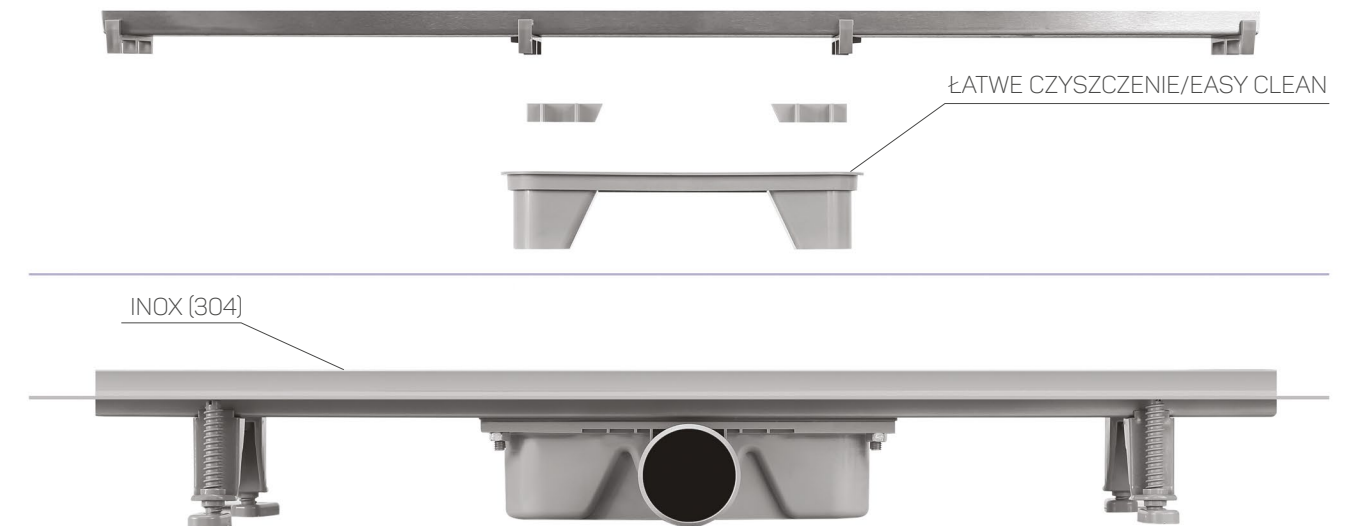

PL

Odpływy liniowe VOGI polecane są do montażu w łazienkach oraz w obiektach użytku publicznego. Dzięki klasycznej i praktycznej konstrukcji oraz zastosowaniu najniższego dostępnego syfonu na rynku z korpusem ABS DN50, istnieje możliwość montażu w dowolnym miejscu posadzki. Odpływy dostępne są w sześciu standardowych długościach rynienki do których oferujemy duży wybór modeli rusztów. Na zamówienie istnieje możliwość wykonania odpływu o dowolnej długości. Zastosowana najwyższej jakości skandynawska stal nierdzewna kwasoodporna do produkcji odpływów liniowych VOGI jest odporna na korozję i działanie agresywnych czynników chemicznych znajdujących się np. w środkach czystości.

EN

The standard edition of VOGI shower drains is recommended for bathrooms and public facilities. Due to its classic and practical construction and use of a low-profile ABS DN50 trap available on the market, it can be installed anywhere in the floor. Drains are available in six standard channel lengths. In addition to that, we also offer a wide range of grate models that go with them. A shower drain of any length can be produced upon the client's request. Scandinavian stainless and acid resistant steel of the highest quality used to produce VOGI linear shower drains is resistant to corrosion and effects of aggressive chemical products found for example in cleaning agents.

Rysunek techniczny

Technical drawing

Gwarancja

Zastosowanie materiałów najwyższej jakości i w 100% Polska produkcja z zachowaniem europejskich standardów zapewnia długoletni okres użytkowania co pozwala na zaoferowanie 25 letniej gwarancji w standardzie

Warranty

Use of materials of the highest quality and 100% Polish production that equals the highest European standard ensures a very long service life and allows us to offer a standard warranty that lasts 25 years.

Niski syfon

Najniższy syfon DN50 dostępny na rynku z przepływem do 56l/min pozwala na montaż odpływu nawet w niskich posadzkach. Wzór syfonu został zastrzeżony w Urzędzie Patentowym.

Low-profile trap

Use the lowest trap available on market with DN50 connector, which is distinguished by its high capacity up to 56l/min, allow for its installation even in very low-profile floors. Design of trap is registered in the Patent Office.

Regulowane nóżki

Dzięki regulowanej wysokości rynienki, istnieje możliwość montażu odpływu w łatwy sposób w posadzce o dowolnej wysokości wylewki.

Adjustable feet

Due to the adjustable height of the channel, the shower drain can be easily installed in the floor regardless of its level.

Materiał

Rynienka oraz ruszt wykonane są ze skandynawskiej stali nierdzewnej - kwasoodpornej AISI 304 o najwyższej odporności.

Material

Channels and grates are made from scandinavian stainless and acid resistant steel AISI 304.

Czas realizacji

Wszystkie nasze odpływy dostępne są z magazynu dlatego czas ich dostawy jest skrócony do minimum.

Delivery time

All of our drains are available at the warehouse that's why the delivery time is as short as possible.