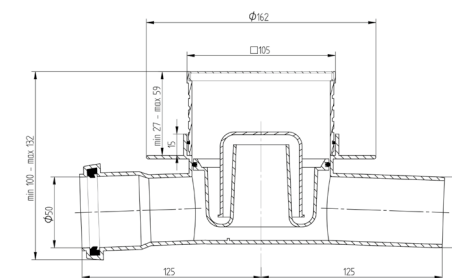

EN

Korpus pionowy	Vertical outlet
Syfon suchy	Dry siphon
Ruszt Inox	Inox grate

X2A

PL

EN

Korpus poziomy	Horizontal outlet
Syfon suchy	Dry siphon
Ruszt Inox	Inox grate

Z1A

PL