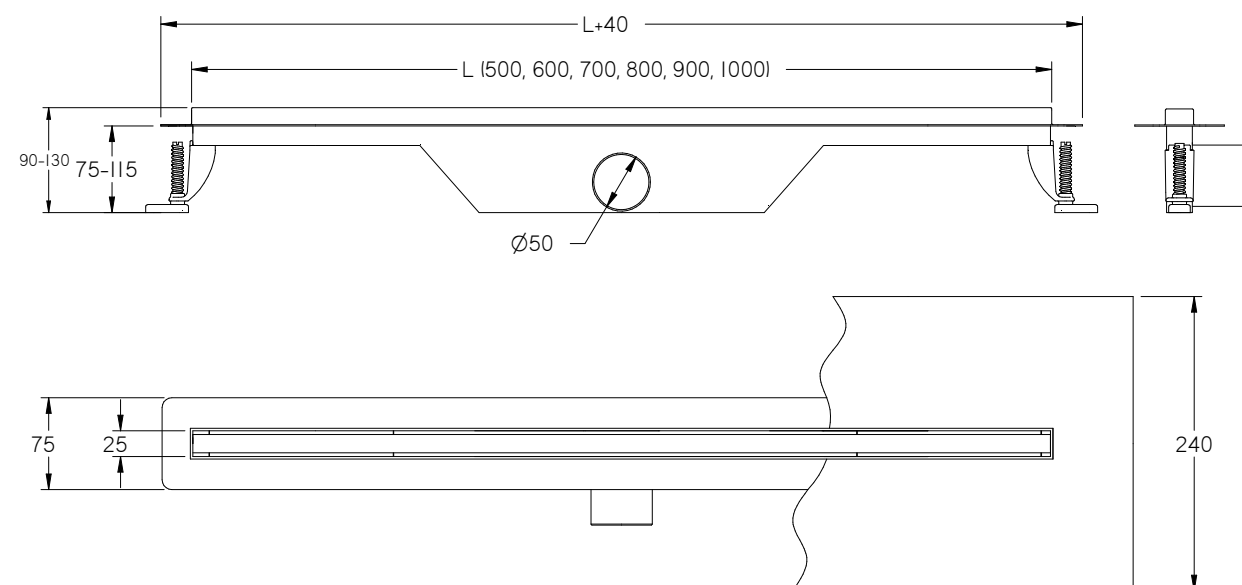

EN

The design of ULTRA SLIM shower drain is based on a solid construction that ensures high quality of the product, which can be installed in every modern bathroom while fitting perfectly with the latest trends. Due to the use of innovative solutions, registered in the patent office by the VOGI Company, the ULTRA SLIM linear shower drain is one of the slimmest drains available on the market. It's very reliable in use because the unique construction of the grate does not disturb the flow of water. The body and a high-capacity trap, cleaned from above, make up one coherent set made from Scandinavian stainless and acid resistant steel of the highest quality, which is resistant to corrosion and effects of aggressive chemical products found for example in cleaning agents

Rysunek techniczny

Technical drawing

Gwarancja

Zastosowanie materiałów najwyższej jakości i w 100% Polska produkcja z zachowaniem europejskich standardów zapewnia długoletni okres użytkowania co pozwala na zaoferowanie 25 letniej gwarancji w standardzie

Warranty

Use of materials of the highest quality and 100% Polish production that equals the highest European standard ensures a very long service life and allows us to offer a standard warranty that lasts 25 years.

Syfon

Syfon wraz z korpusem odpływu tworzy monolityczną konstrukcję z możliwością czyszczenia od góry przez prosto wyjmowane elementy.

Trap

The DN50 siphon is a monolithic structure with a drain body. Its design allows for easy cleaning from the top through simply removable parts of the siphon

Regulowane nóżki

Dzięki regulowanej wysokości rynienki, istnieje możliwość montażu odpływu w łatwy sposób w posadzce o dowolnej wysokości wylewki.

Adjustable feet

Due to the adjustable height of the channel, the shower drain can be easily installed in the floor regardless of its level.

Materiał

Rynienka oraz ruszta wykonane są ze skandynawskiej stali nierdzewnej - kwasoodpornej AISI 304 o najwyższej odporności.

Material

Channels and grates are made from Scandinavian stainless and acid resistant steel AISI 304.

Czas realizacji

Wszystkie nasze odpływy dostępne są z magazynu dlatego czas ich dostawy jest skrócony do minimum.

Delivery time

All of our drains are available at the warehouse that's why the delivery time is as short as possible.