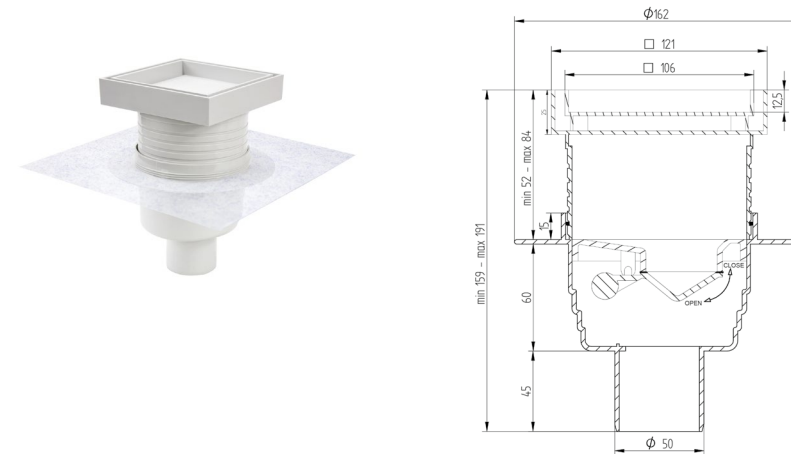

Y2C

PL	EN
Korpus pionowy	Horizontal outlet
Syfon suchy	Dry siphon
Ruszt pod płytkę	Tile in grate
Mata 24 x 24	Membrane 24 x 24