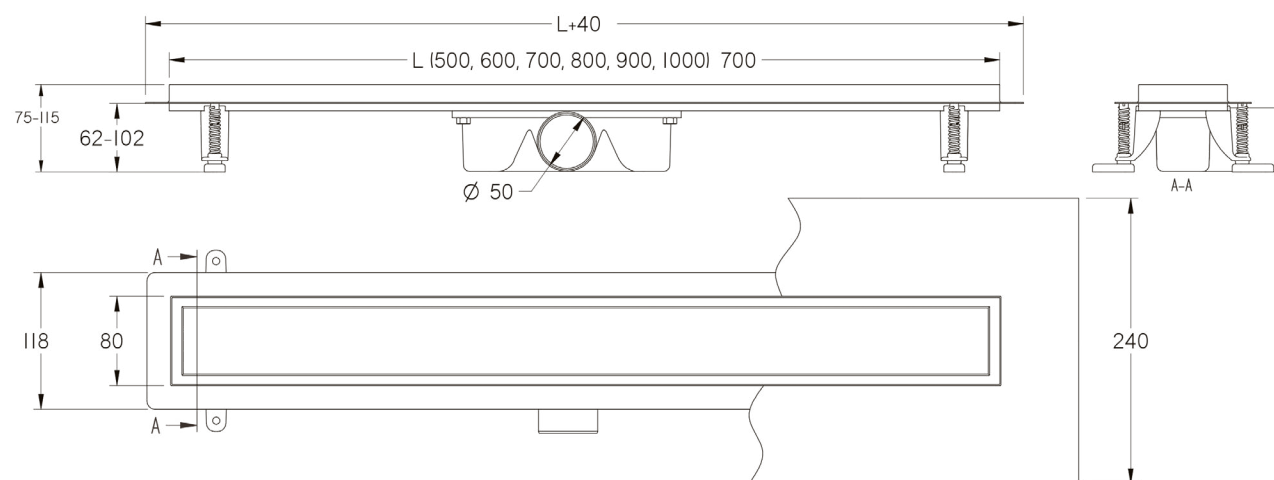

PL

Odpływy liniowe VOGI polecane są do montażu w łazienkach oraz w obiektach użytku publicznego. Dzięki klasycznej i praktycznej konstrukcji oraz zastosowaniu najniższego dostępnego syfonu na rynku z korpusem ABS DN50, istnieje możliwość montażu w dowolnym miejscu posadzki. Odpływy dostępne są w sześciu standardowych długościach rynienki do których oferujemy duży wybór modeli rusztów. Na zamówienie istnieje możliwość wykonania odpływu o dowolnej długości. Zastosowana najwyższej jakości skandynawska stal nierdzewna kwasoodporna do produkcji odpływów liniowych VOGI jest odporna na korozję i działanie agresywnych czynników chemicznych znajdujących się np. w środkach czystości.

EN

The standard edition of VOGI shower drains is recommended for bathrooms and public facilities. Due to its classic and practical construction and use of a low-profile ABS DN50 trap available on the market, it can be installed anywhere in the floor. Drains are available in six standard channel lengths. In addition to that, we also offer a wide range of grate models that go with them. A shower drain of any length can be produced upon the client's request. Scandinavian stainless and acid resistant steel of the highest quality used to produce VOGI linear shower drains is resistant to corrosion and effects of aggressive chemical products found for example in cleaning agents.

Rysunek techniczny

Technical drawing

Gwarancja

Zastosowanie materiałów najwyższej jakości i w 100% Polska produkcja z zachowaniem europejskich standardów zapewnia długoletni okres użytkowania co pozwala na zaoferowanie 25 letniej gwarancji w standardzie

Warranty

Use of materials of the highest quality and 100% Polish production that equals the highest European standard ensures a very long service life and allows us to offer a standard warranty that lasts 25 years.

Niski syfon

Najniższy syfon DN50 dostępny na rynku z przepływem do 56l/min pozwala na montaż odpływu nawet w niskich posadzkach. Wzór syfonu został zastrzeżony w Urzędzie Patentowym.

Low-profile trap

Use the lowest trap available on market with DN50 connector, which is distinguished by its high capacity up to 56l/min, allow for its installation even in very low-profile floors. Design of trap is registered in the Patent Office.

Regulowane nóżki

Dzięki regulowanej wysokości rynienki, istnieje możliwość montażu odpływu w łatwy sposób w posadzce o dowolnej wysokości wylewki.

Adjustable feet

Due to the adjustable height of the channel, the shower drain can be easily installed in the floor regardless of its level.

Materiał

Rynienka oraz ruszt wykonane są ze skandynawskiej stali nierdzewnej - kwasoodpornej AISI 304 o najwyższej odporności.

Material

Channels and grates are made from scandinavian stainless and acid resistant steel AISI 304.

Czas realizacji

Wszystkie nasze odpływy dostępne są z magazynu dlatego czas ich dostawy jest skrócony do minimum.

Delivery time

All of our drains are available at the warehouse that's why the delivery time is as short as possible.